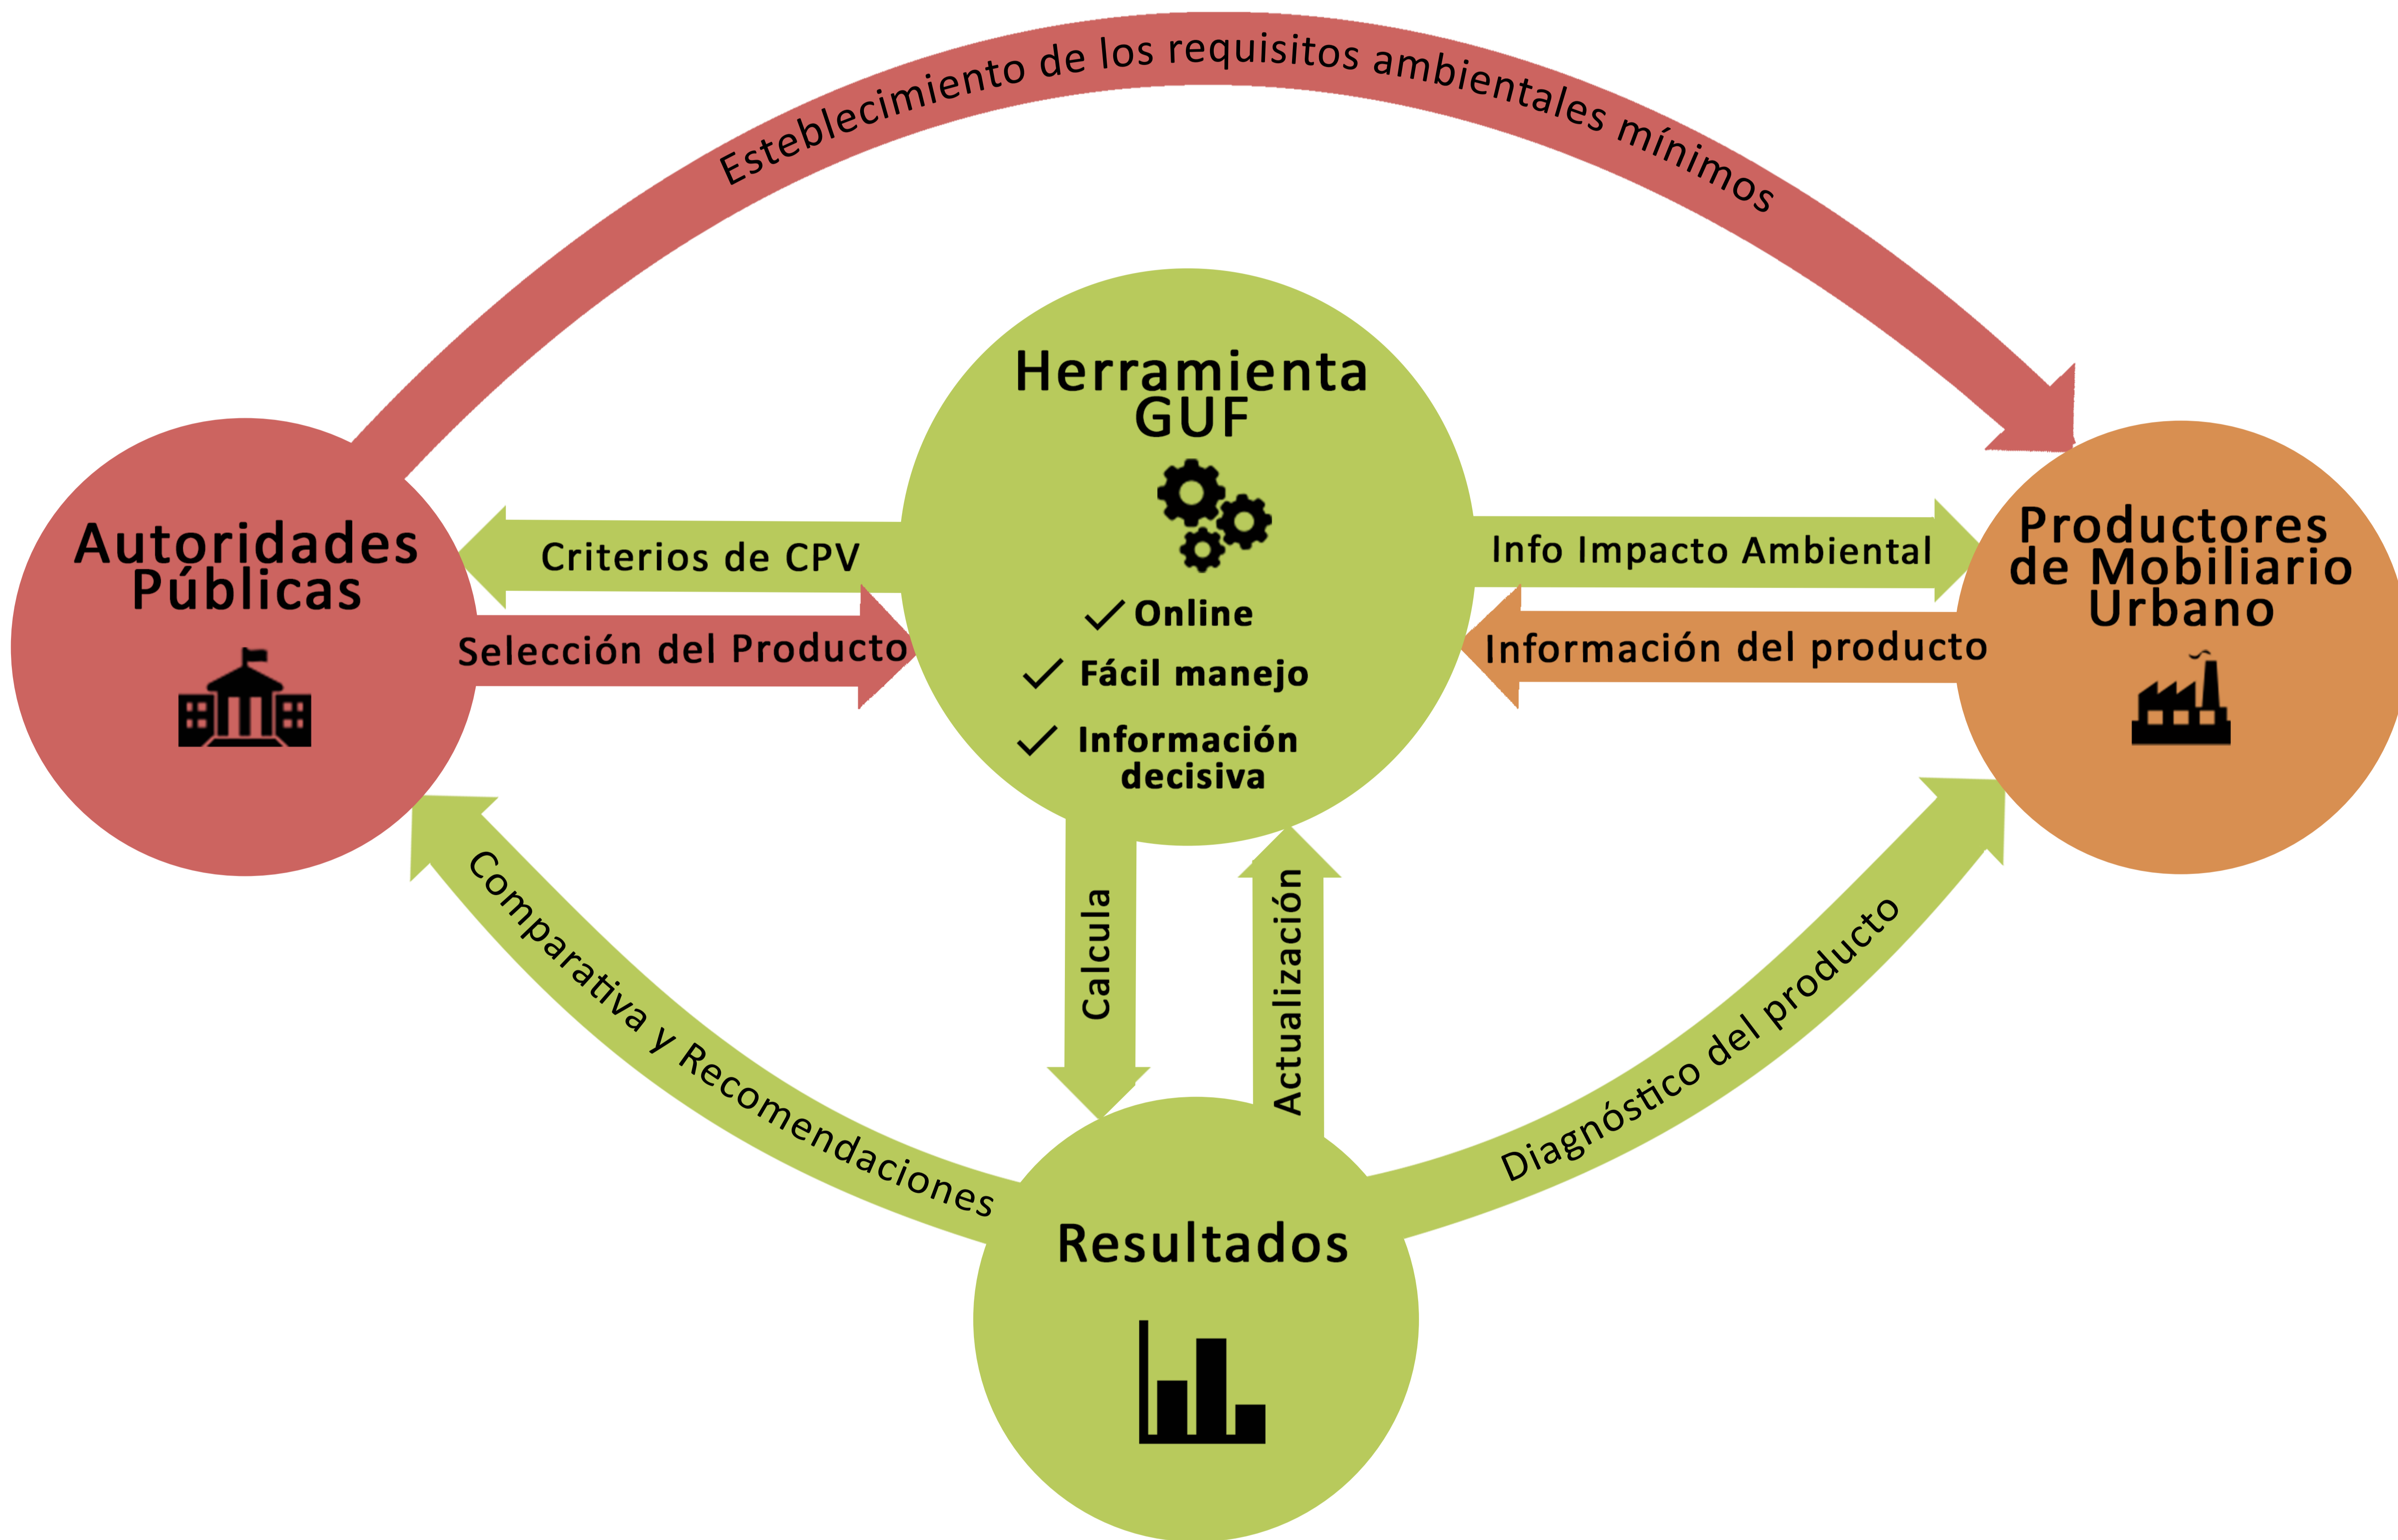

**LIFE FUTURE y la herramienta GUF Tool:
un impulso a la sostenibilidad
en las ciudades a través de la compra
pública verde de mobiliario urbano**

AIMPLAS
INSTITUTO TECNOLÓGICO
DEL PLÁSTICO

Asociación de Investigación de
Materiales Plásticos y Conexas
(AIMPLAS) – ES